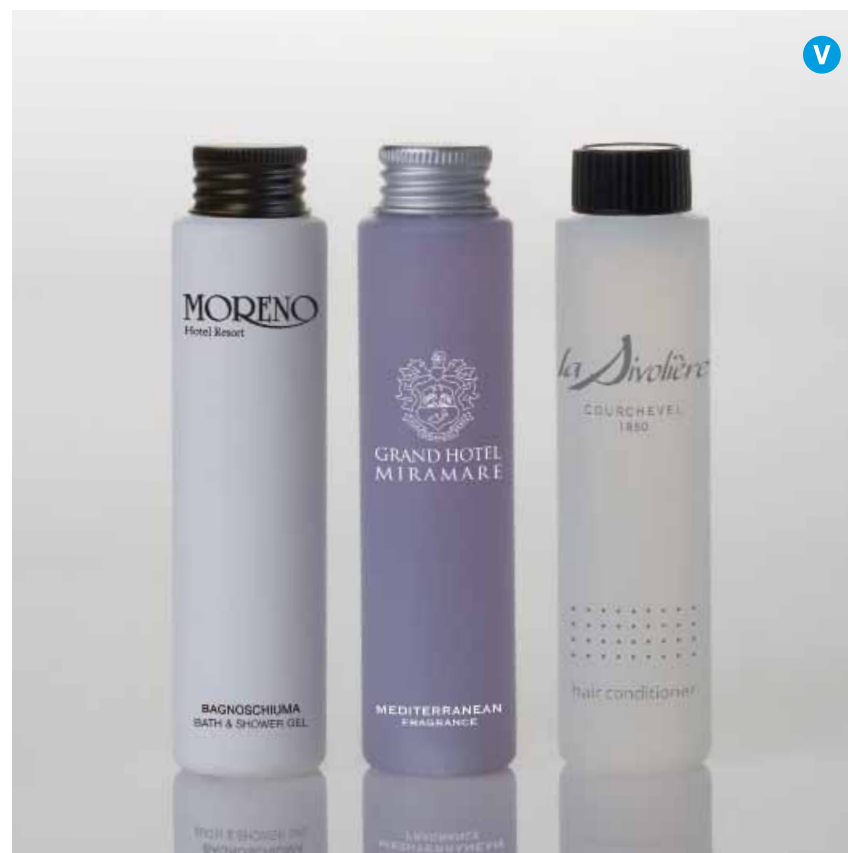

M

V

D

SIAM **M** 60 ml / 2,10 fl. oz

codice/code: LBA67040 ... LBA6704602

materiali/materials: PVC

pers./customization: etichetta o serigrafia / label or serigraphy

opzioni/options: PE soft touch satinato / PE soft touch satin

SIAM **V** 60 ml / 2,10 fl. oz

codice/code: LBA67040 ... LBA6704602

materiali/materials: PVC

pers./customization: etichetta o serigrafia / label or serigraphy

opzioni/options: PE soft touch satinato / PE soft touch satin

SIAM **D** 60 ml / 2,10 fl. oz

codice/code: LBA67040 ... LBA6704602

materiali/materials: PVC

pers./customization: etichetta o serigrafia / label or serigraphy

opzioni/options: PE soft touch satinato / PE soft touch satin