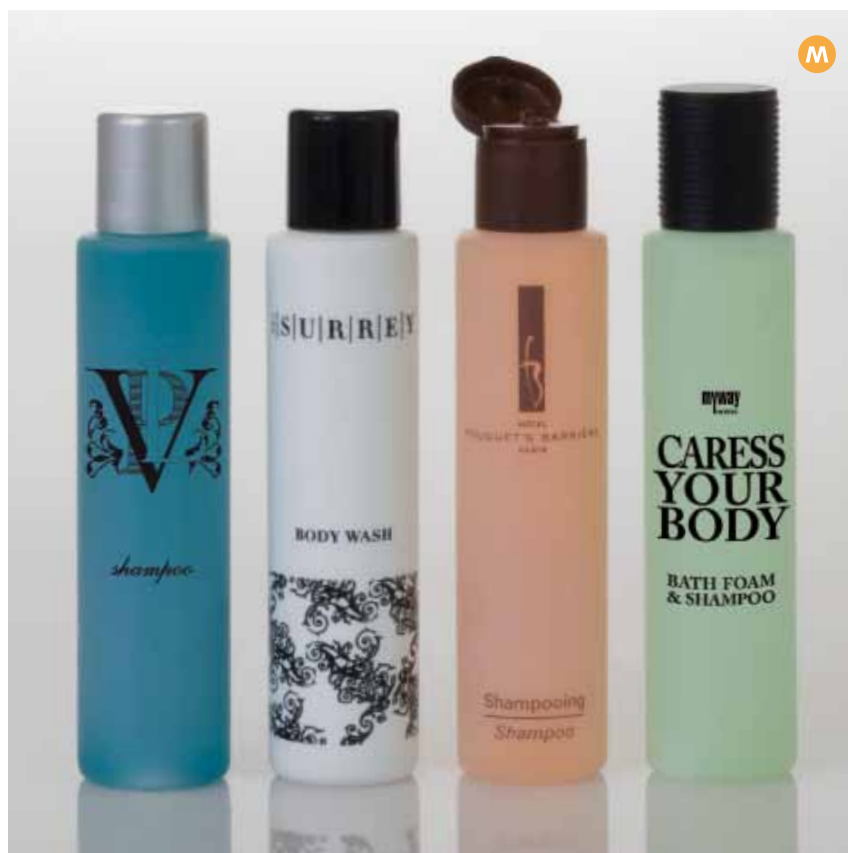

M

V

D

SIAM **M** 60 ml / 2,10 fl. oz

codice/code: LBA67040 ... LBA6704602

materiali/materials: PVC

pers./customization: etichetta o serigrafia / label or serigraphy

opzioni/options: PE soft touch satinato / PE soft touch satin

SIAM **V** 60 ml / 2,10 fl. oz

codice/code: LBA67040 ... LBA6704602

materiali/materials: PVC

pers./customization: etichetta o serigrafia / label or serigraphy

opzioni/options: PE soft touch satinato / PE soft touch satin

SIAM **D** 60 ml / 2,10 fl. oz

codice/code: LBA67040 ... LBA6704602

materiali/materials: PVC

pers./customization: etichetta o serigrafia / label or serigraphy

opzioni/options: PE soft touch satinato / PE soft touch satin