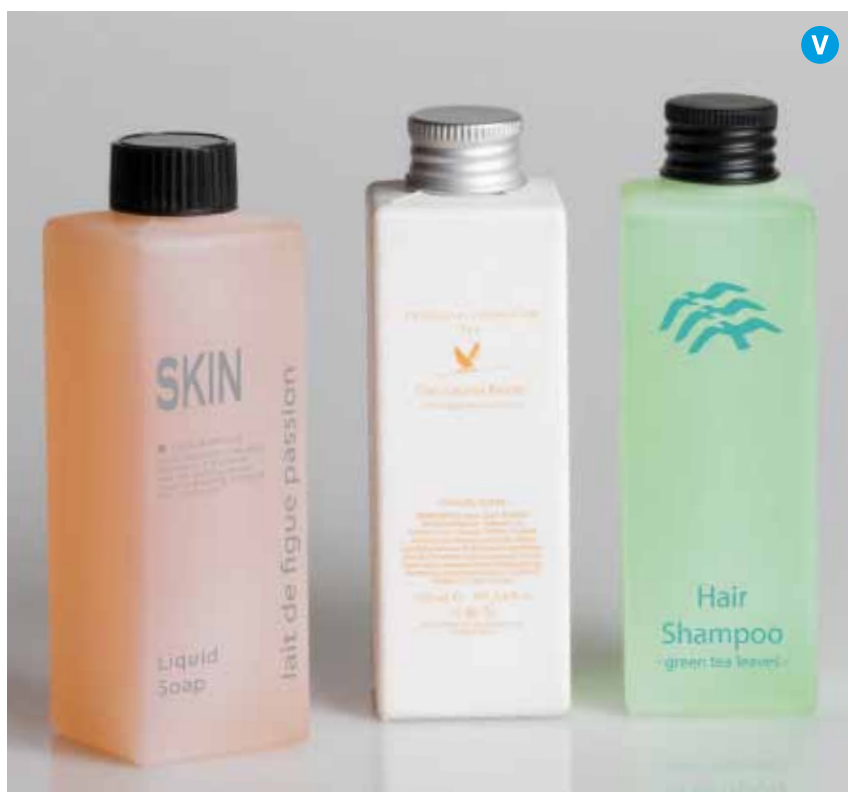

VIC **M** 100 ml / 3,50 fl. oz

codice/code: LBA4832001 ... LBA4832702

materiali/materials: PE soft touch satinato / PE soft touch satin

personalizzazione/customization: serigrafia / serigraphy

VIC **V** 100 ml / 3,50 fl. oz

codice/code: LBA4832001 ... LBA4832702

materiali/materials: PE soft touch satinato / PE soft touch satin

personalizzazione/customization: serigrafia / serigraphy

VIC **D** 100 ml / 3,50 fl. oz

codice/code: LBA4832001 ... LBA4832702

materiali/materials: PE soft touch satinato / PE soft touch satin

personalizzazione/customization: serigrafia / serigraphy