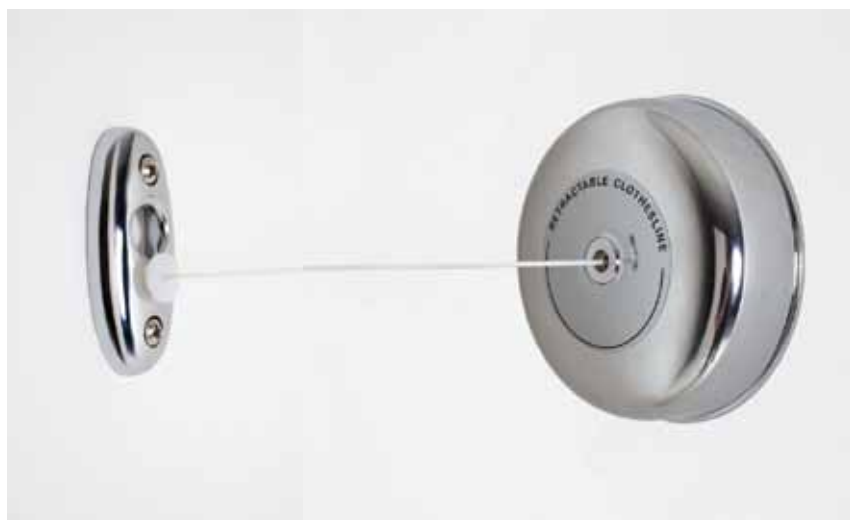

code: LBA932

articolo/item: filo stendibiancheria / *clothes line*

materiali/materials: ABS cromo / *chrome ABS*

dimensioni/dimensions: Ø cm 10 / Ø 3,94"

dettagli/details: filo estensibile lunghezza massima cm 220
retractable max length 86,61"