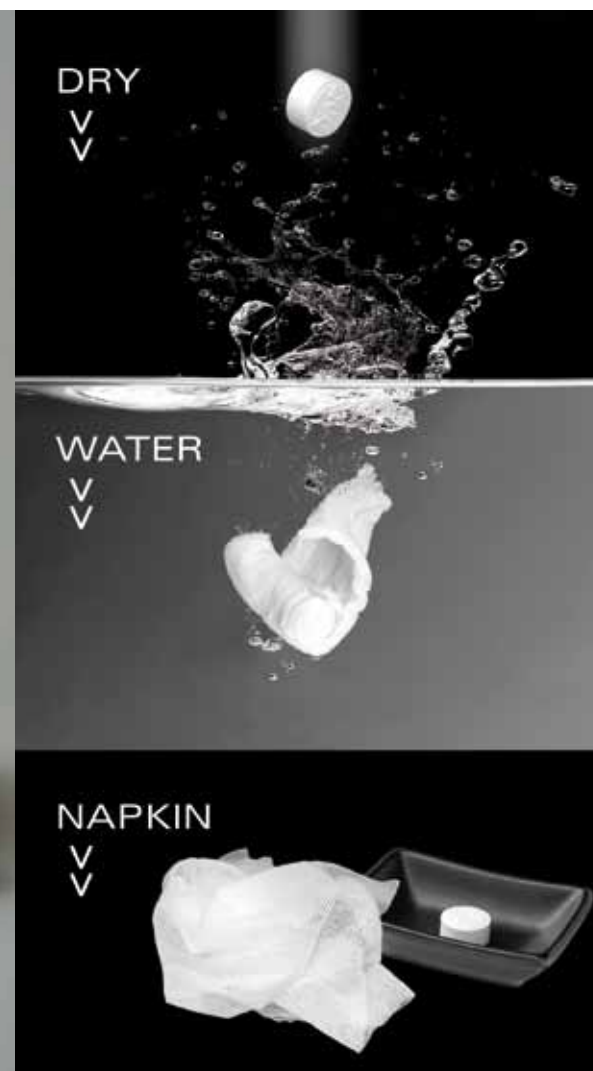

ph: Alberto Ferrero

code: NAPKIN001

**art./item:** ampolla / bulb

**materiali/materials:** vetro / glass

**colori/colours:** trasparente / transparent

**dim./dimensions:** Ø cm 7 x 18 h  
Ø 2,75" x 7,1" h

**dettagli/details:** contenitore essenze  
holder fragrances

code:  
NAPKIN004-NAPKIN005

**art./item:** fragranze / fragrances

**materiali/materials:** PVC

**dim./dimensions:** cm 1,5 x 7,5 h  
0,59" x 2,95" h

**contenuto/contents:** 3 ml / 0,1 fl. oz

**fragranze/fragrances:**  
NAPKIN004 - pera-menta / pear-mint  
NAPKIN005 - mirra / myrrh

code: NAPKIN010

**art./item:** vaschetta fragranze  
tray fragrances

**materiali/materials:** ceramica / ceramic

**colori/colours:** nero / black

**dimensioni/dimensions:**  
cm 10 x 7 x 3 h / 3,94" x 2,75" x 1,18" h