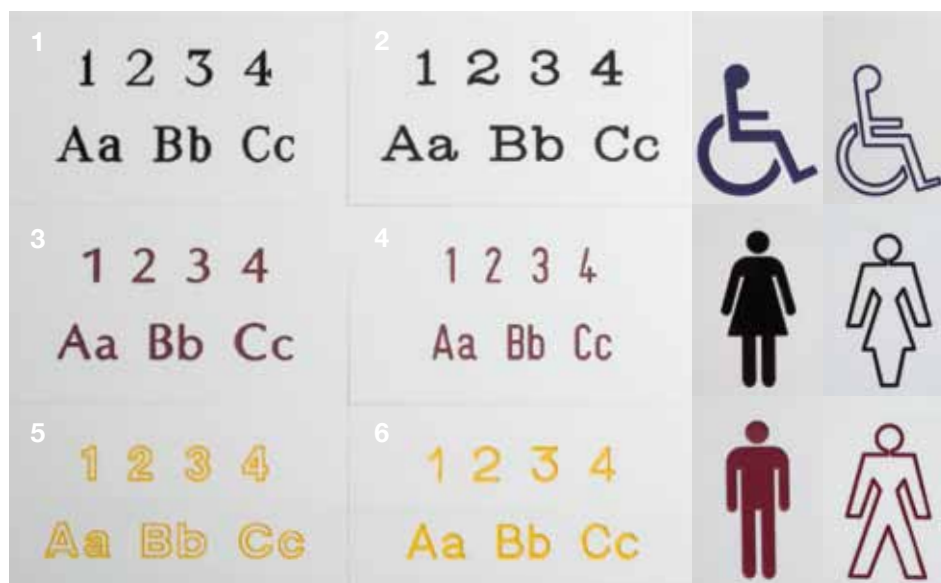

FONDI PLEXI CON PELLICOLA ADESIVA PLEXI BACKGROUNDS WITH ADHESIVE FILM

colori/colours: 1- giallo / *yellow*, 2- grigio / *grey*, 3- bianco / *white*,
4- fuxia / *pink*, 5- viola / *violet*

code: SEG172-SEG17210

art./item: simboli e lettere in gomma / *rubberised symbols and letters*

materiali/materials: PVC adesivo / *adhesive PVC*

colori/colours: argento satinato / *satinated silver*

dimensioni/dimensions: SEG172 - cm 2 / 0,79" - SEG17210 - cm 5 / 1,97"