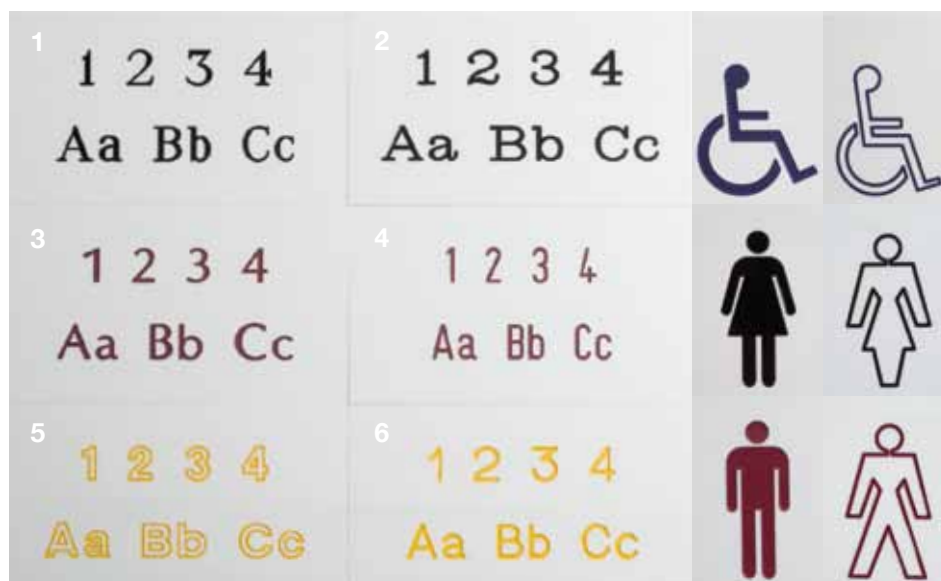

SIGNAGE SYSTEM - Fondi/Backgrounds

FONDI PLEXI TRASPARENTI SATINATI TRANSPARENT SATINIZED PLEXI BACKGROUNDS

colori/colours: 1- trasparente / transparent, 2- azzurro / light blue, 3- giallo / yellow,
4- verdino / light green, 5- arancio / orange, 6- rosso / red, 7- blu / blue, 8- nero / black

colori/colours: 1- trasparente / transparent, 2- blu scuro / dark blue, 3- marrone / brown, 4- verde scuro / dark green, 5- blu / blue
6- verde / green, 7- bordeaux / burgundy, 8- rosso / red, 9- bianco / white, 10- nero / black

FONDI PLEXI CON PELLICOLA ADESIVA PLEXI BACKGROUNDS WITH ADHESIVE FILM

colori/colours: 1- giallo / *yellow*, 2- grigio / *grey*, 3- bianco / *white*,
4- fuxia / *pink*, 5- viola / *violet*

code: SEG172-SEG17210

art./item: simboli e lettere in gomma / *rubberised symbols and letters*

materiali/materials: PVC adesivo / *adhesive PVC*

colori/colours: argento satinato / *satintized silver*

dimensioni/dimensions: SEG172 - cm 2 / 0,79" - SEG17210 - cm 5 / 1,97"