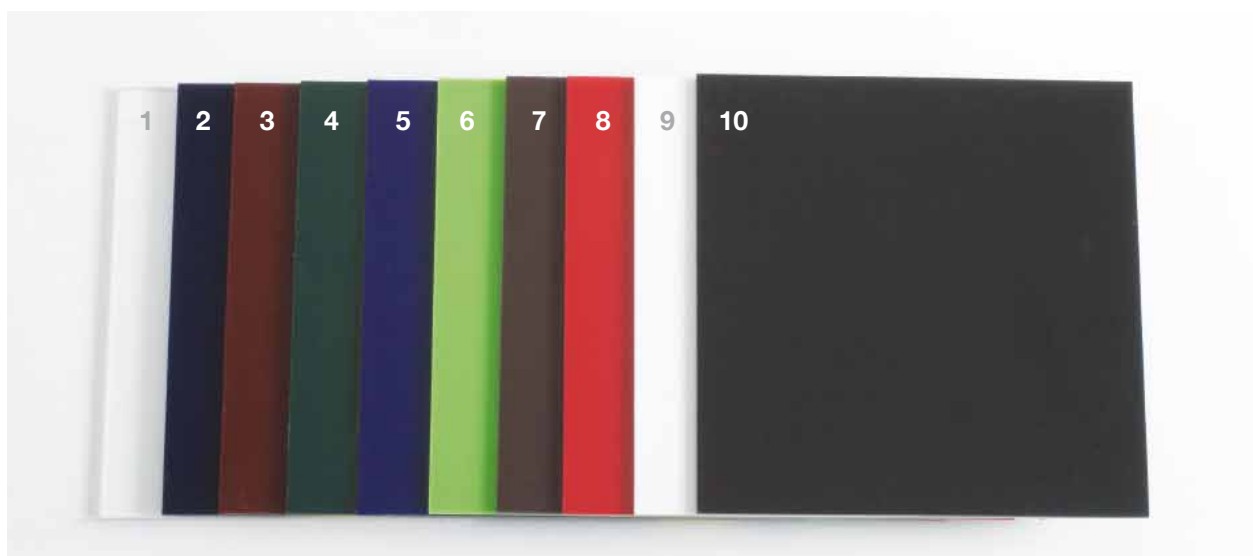

SIGNAGE SYSTEM - Fondi/Backgrounds

FONDI PLEXI TRASPARENTI SATINATI TRANSPARENT SATINIZED PLEXI BACKGROUNDS

colori/colours: 1- trasparente / transparent, 2- azzurro / light blue, 3- giallo / yellow,
4- verdino / light green, 5- arancio / orange, 6- rosso / red, 7- blu / blue, 8- nero / black

FONDI PLEXI COPRENTI SATINATI SOLID SATINIZED PLEXI BACKGROUNDS

colori/colours: 1- blu / blue, 2- rosso / red,
3- marrone / brown, 4- verde / green

FONDI PLEXI COPRENTI LUCIDI SOLID SHINY PLEXI BACKGROUNDS