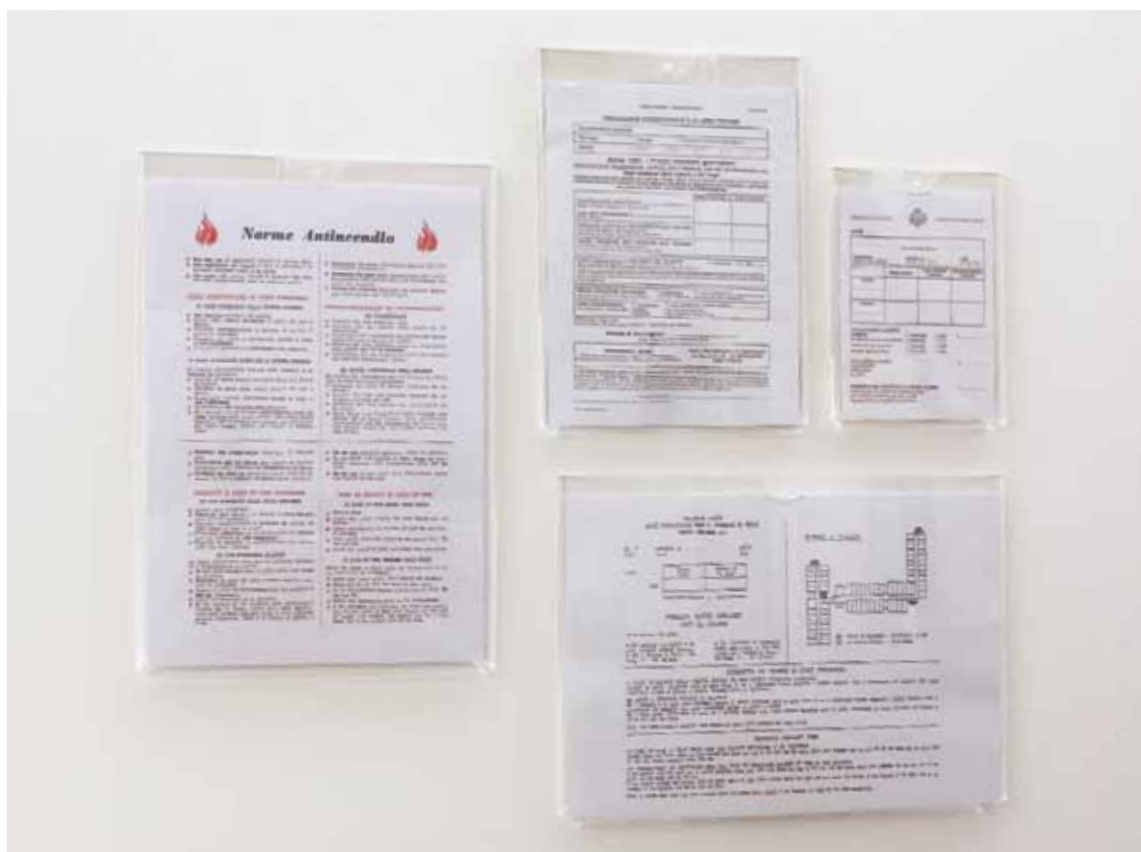

code: LBA270-LBA271

art./item: buste per cartellini prezzi
room rates holders

materiali/materials: plexi / plexi

colori/colours: trasparente / transparent

dim./dimensions: LBA270 - cm 12 x 17 / 4,72" x 6,7"
LBA271 - cm 17 x 24 / 6,7" x 9,45"

code: LBA272-LBA274

art./item: buste normative / regulations holders

materiali/materials: plexi / plexi

colori/colours: trasparente / transparent

dim./dimensions: cm 21,5 x 31,5 / 8,46" x 12,4"

dettagli/details: LBA272 - verticale / vertical
LBA274 - orizzontale / horizontal