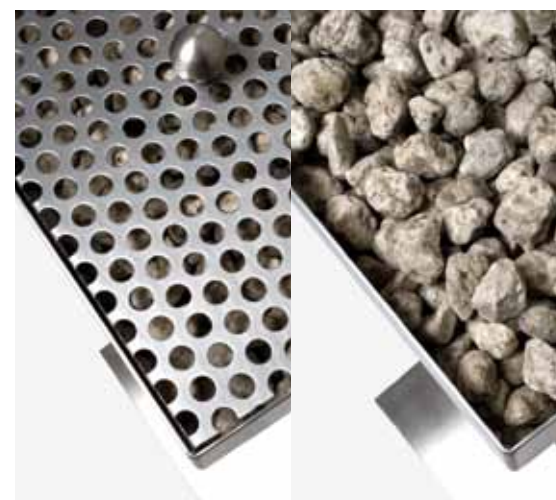

code: LBA838-LBA83801

art./item: posacenere / ashtray

materiale/materials: ottone / brass

finiture/finish: LBA83801 - cromato / chromed
LBA838 - dorato / gilt

dim./dimensions: base Ø cm 23 - altezza cm 80
base Ø 9" - height 31,5"

peso/weight: 3,5 kg / 7,72 lb

dettagli/details: LBA839 - vaschetta in vetro removibile
removable glass dish

code: LBA827-LBA82701

art./item: posacenere / ashtray

materiale/materials: ottone / brass

finiture/finish: LBA827 - dorato / gilt
LBA82701 - cromato / chromed

dim./dimensions: base cm 15 x 15 - altezza cm 60
base 6" x 6" - height 23,5"

peso/weight: 3 kg / 6,61 lb

dettagli/details: vaschetta estraibile / removable dish

code: LBA829

art./item: posacenere / ashtray

materiale/materials: acciaio inox / stainless steel

finiture/finish: satinato / satin finished

dim./dimensions: base cm 24 x 27 - altezza cm 71
base 9,5" x 10,7" - height 28"

peso/weight: 8 kg / 17,5 lb

dettagli/details: griglia estraibile / removable grill